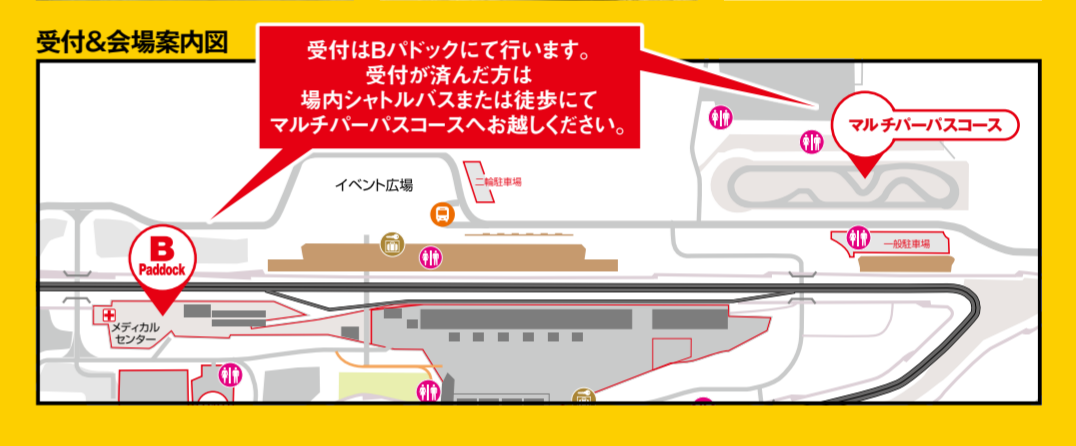

11:50-12:10 D1ドライバートークショー
13:10-13:40 サイン会

Online AUTO SALON presents 他にも注目車両が盛りだくさん! 詳しくは公式Webを要チェック!

カスタムカードライブ&バイ

カスタムカー、コンプリートカー、チューニングカーが集合! レアな車がその場で乗れる! 買える!

8:00- 当日受付 Bバドック受付(発着マルチパーパスコース)

谷口信輝 ドリフト練習用180SX "ゲテちゃん"	ARTA MECHANICS VIGALE	BLITZ ABARTH 595 COMPETIZIONE
StartYourEngines TEAM StartYourEngines YARIS HEV	トラスト Greddy Complete Package JIMNY SIERRA	ウェルハイムメディア DL EXD WPMS GRヤリス
イオタカレーズ フィアット ムルティプラ (03年式)	イオタカレーズ 三菱 GTO	当日、試乗申込をいただいた方に、OAS会員の提示にて、TOKYO AUTO SALONステッカーをプレゼント!

TOKYO AUTO SALON

タイムスケジュール TIME SCHEDULE

7:00	東ゲートOPEN	
8:00	BバドックOPEN	
8:35-8:55	ルノー・スポールカップ/アルピーヌカップA練習走行	
8:55-9:15	ルノー・スポールカップ/アルピーヌカップB練習走行	
9:20-9:45	ルノー・スポールカップ/アルピーヌカップA	
9:50-10:15	ルノー・スポールカップ/アルピーヌカップB	
10:20-11:30	D1 Exhibition Match Rd.0	10:20-11:10 キャラバラ春祭り
11:30-11:55	オールルノー/アルピーヌパレードラン	
12:00-12:15	GENROO SUPER DRIVE	
12:20-13:00	2024 TOYO TIRES D1GP 新体制発表&デモラン	
13:10-13:40	スーパーグリッドウォーク車両入場	
13:50-15:00	スーパーグリッドウォーク	
15:00-15:30	スーパーグリッドウォーク車両退場	
15:40-16:40	D1 Exhibition Match Rd.0	15:40-16:40 モトチャンプ最高速チャレンジ
17:00	BバドックCLOSE	
18:00	東ゲートCLOSE	