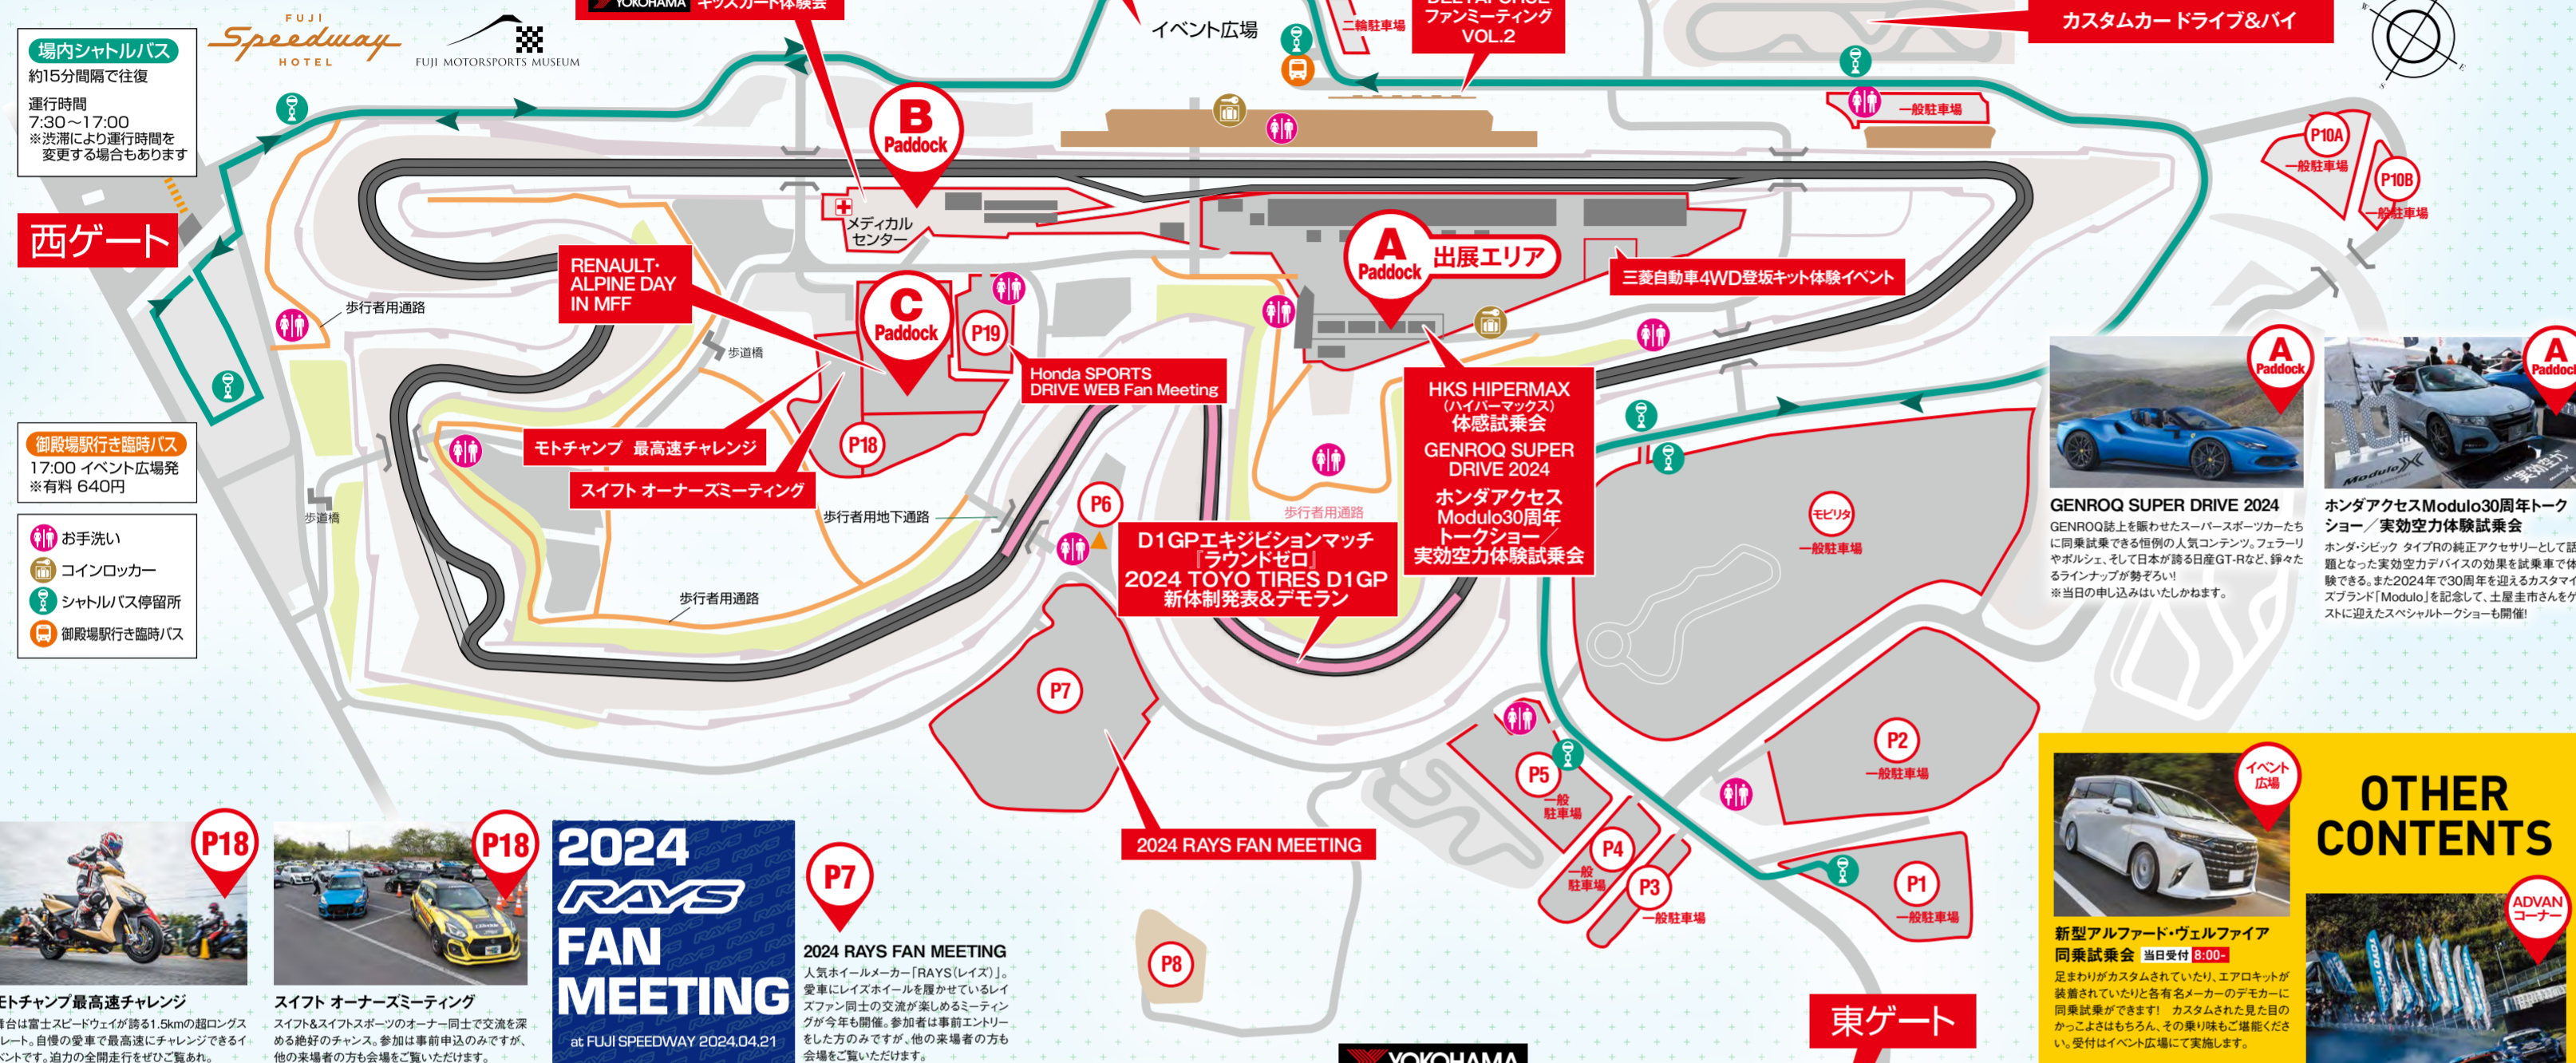

# EVENT GUIDE MAP

会場マップ

## 試乗や体験など魅力的なコンテンツ盛りだくさん!

※イベントには参加人数に限りがあるものがあります。  
 ※イベントは予告なく変更になる場合があります。  
 あらかじめご了承ください。

**場内シャトルバス**  
 約15分間隔で往復  
 運行時間  
 7:30~17:00  
 ※状況により運行時間を  
 変更する場合があります

**西ゲート**

**御殿場駅行き臨時バス**  
 17:00 イベント会場発  
 ※有料 640円

お手洗い  
 コインロッカー  
 シャトルバス停留所  
 御殿場駅行き臨時バス

**モトチャンプ最高速チャレンジ**  
 舞台は富士スピードウェイが誇る1.5kmの超ロングストレート。自らの愛車、最高速をチャレンジできるイベントです。活力の全開走行をぜひご覧ください。

**スィフト オーナーズミーティング**  
 スィフトとスィフトスポーツのオーナー同士で交流を深める絶好のチャンス。参加は事前申込みですが、他の来場者の方とも会場をご覧ください。

**三菱自動車4WD登坂キット同乗体験イベント**  
 角最大の傾斜45度、100%勾配の急坂登坂キットで三菱4WDの力強さとその実力を味わうことができるイベントが今年もAパドックに登場。

**カスタムカードライブ&バイ**

**GENROO SUPER DRIVE 2024**  
 GENROO誌上を賑わせたスーパースポーツカーたちに同乗試乗できる特別な人気コンテンツ。フェラーリやランボルギーニ、そして日本が誇る日産GT-Rなど、輝々としたマシンが勢ぞろい! ※当日の申し込み状況により変動。