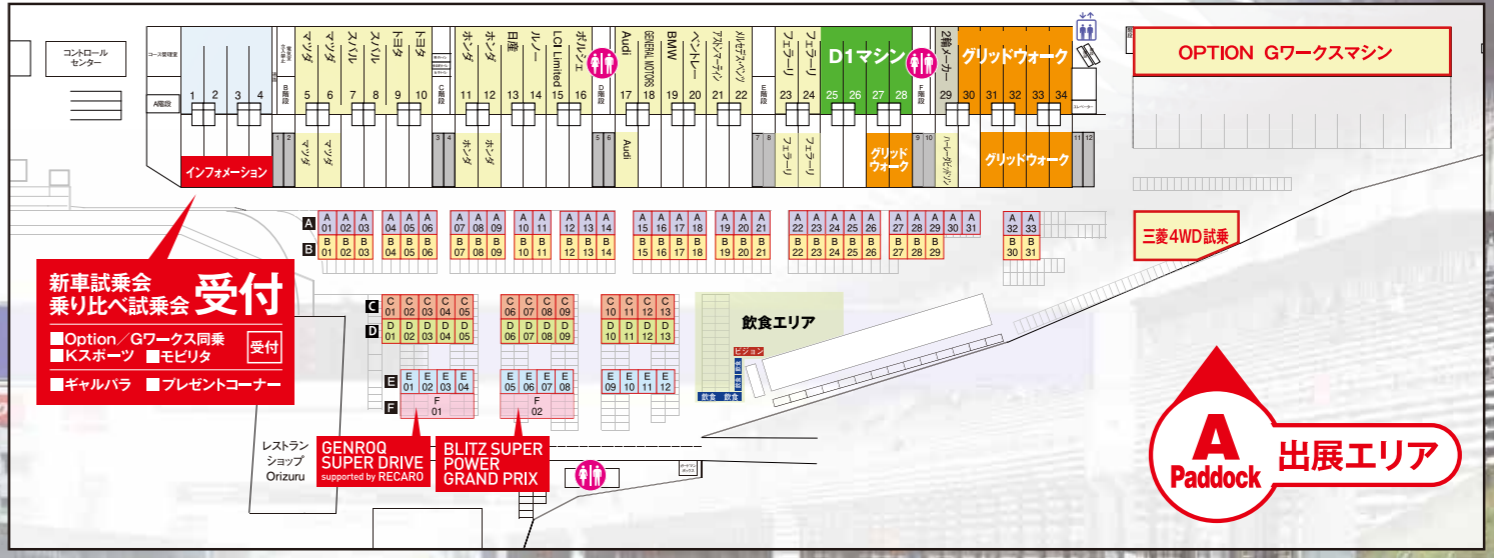

新車試乗会 受付
Option / Gワークス同乗
Kスポーツ モビリタ
ギャルバラ プレゼントコーナー

A Paddock 出展エリア